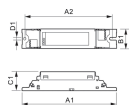

Scheda tecnica Philips HF-S 258 TL-D II 220-240V
50/60Hz

[Visualizza il prodotto](#)

Product Details

Quantità confezione bulk 12

Dati tecnici

SKU	180516
EAN	8711500999085
Marca	Philips
Nome del fabbricante	HF-S 258 TL-D II 220-240V 50/60Hz
Garanzia Totale di Lampadadiretta	1 anno