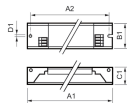

Scheda tecnica Philips HF-S 236 TL-D II 220-240V
50/60Hz

[Visualizza il prodotto](#)

Product Details

Quantità confezione bulk 12

Dati tecnici

SKU	180513
EAN	8711500999313
Marca	Philips
Nome del fabbricante	HF-S 218/236 TL-D II 220-240V 50/60Hz
Garanzia Totale di Lampadadiretta	1 anno